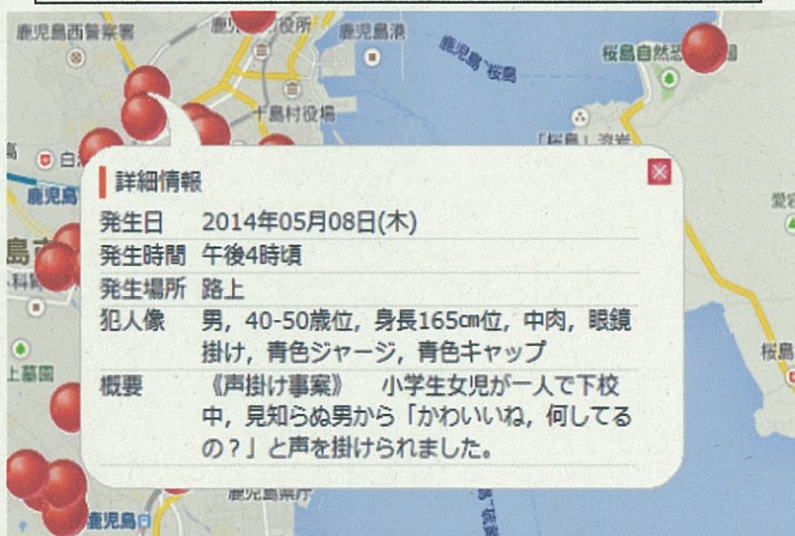

(右のQRコードを読み取るとメール作成画面が起動します。)

※ 迷惑メール防止のため、メールの受信・拒否設定をされている方は、「123123.tv」のドメイン指定受信の設定が必要です。

「犯罪情報マップ」であらゆる情報をチェック！

県警ホームページには、犯罪情報マップを掲載しており、「県警あんしんメール」の内容や、「子ども110番の家」の所在地、自転車盗・車上ねらい等の犯罪を地図上で確認することができます。

パソコン、スマートフォンは県警ホームページから、携帯電話はモバイル県庁から接続できます。(右のQRコードからパソコン用サイトへ移行します。)

犯罪情報マップ画面の一例(子どもの声掛け事案等表示例)

「県警あんしんメール」の内容を見て、「見たことある(知っている)人かも!」と思ったときは、**最寄りの警察署や交番、若しくは警察本部子供・女性の安全対策係**へ情報提供をお願いします。

鹿児島県警察本部 生活安全企画課 (TEL099-206-0110)